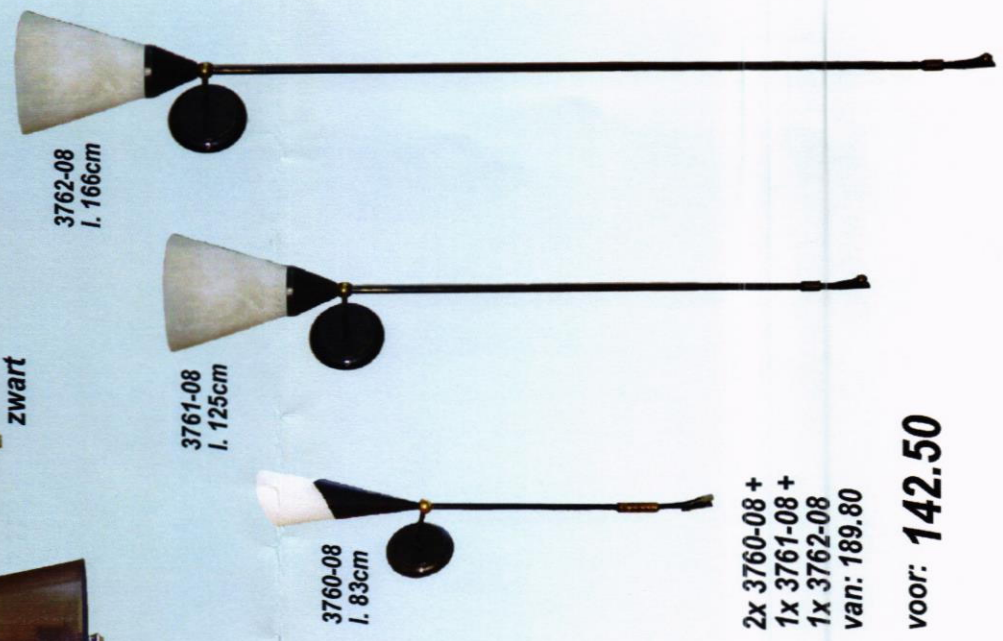

"Orzanza Kappen"

geel

grijs

zwart

bruin

rood

Set kappen per kleur:

- 1x 20cm
- 1x 25cm
- 1x 30cm
- 1x 38cm
- 1x 45cm

van: 117.50

voor: 90.-

"Lancia" Smeedijzer Slas savee

3760-08
l. 83cm

3761-08
l. 125cm

3762-08
l. 166cm

- 2x 3760-08 +
- 1x 3761-08 +
- 1x 3762-08

van: 189.80

voor: 142.50

5275-01-14
d. 30cm